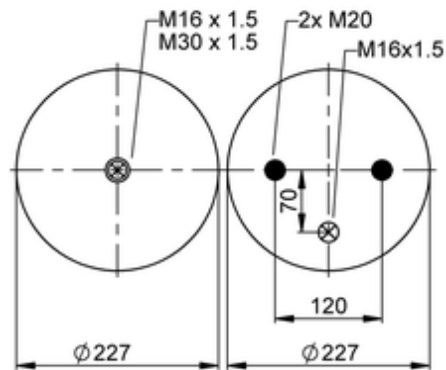

SP 2 B 22 R-1

71885

● bolt or stud

○ hole

⊗ combination stud

⊗ air inlet

Article status	Normal
GTIN/EAN	4054389110948
Bellow number	2 B 22 R
 kg	7,2 kg
	10002536
	M16x1.5: max. 30 Nm
	M20x1.5: max. 80 Nm
	M30x1.5: max. 80 Nm