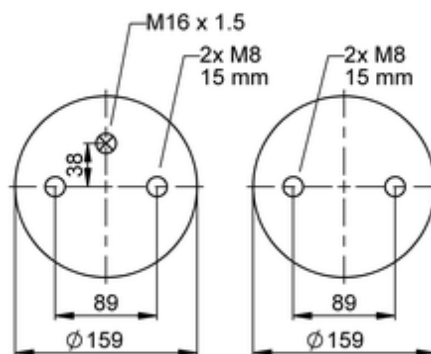

SP 2 B 12 R-16

75061

● bolt or stud

○ hole

⊗ combination stud

⊗ air inlet

Article status	Not Available
GTIN/EAN	4054389124105
Bellow number	2 B 12 R
 kg	2,9 kg
	10003175
	M16x1.5: max. 25 Nm
	M8: max. 25 Nm