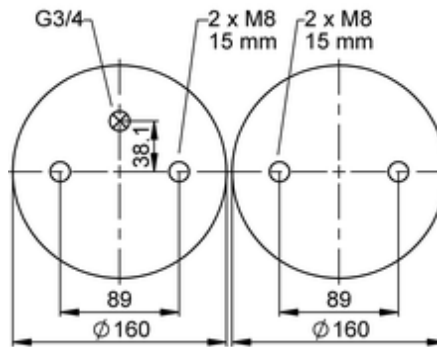

SP 1 B 12-1

71262

-  bolt or stud
-  hole
-  combination stud
-  air inlet

Article status	Normal
GTIN/EAN	4054389104718
Bellow number	1 B 12
 kg	2,4 kg
	10002022
	G3/4: max. 50 Nm
	M8: max. 25 Nm

OE Manufacturer/Part No.