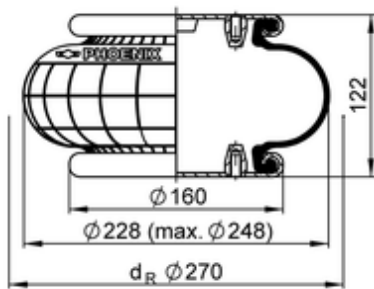

SP 1 B 12-1

71262

-  bolt or stud
-  hole
-  combination stud
-  air inlet

Article status	Normal
GTIN/EAN	4054389104718
Bellow number	1 B 12
 kg	2,4 kg
	10002022
	G3/4: max. 50 Nm
	M8: max. 25 Nm

OE Manufacturer/Part No.