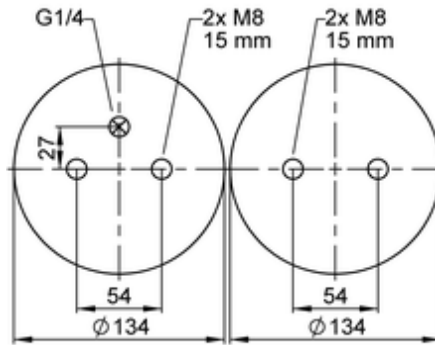

SP 1 B 07

71320

-  bolt or stud
-  hole
-  combination stud
-  air inlet

Article status	Normal
GTIN/EAN	4054389105296
Bellow number	1 B 07
 kg	1,7 kg
	10002071
	G1/4: max. 35 Nm
	M8: max. 30 Nm

OE Manufacturer/Part No.