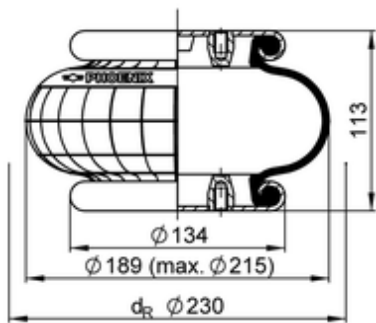

SP 1 B 07

71320

-  bolt or stud
-  hole
-  combination stud
-  air inlet

Article status	Normal
GTIN/EAN	4054389105296
Bellow number	1 B 07
 kg	1,7 kg
	10002071
	G1/4: max. 35 Nm
	M8: max. 30 Nm

OE Manufacturer/Part No.