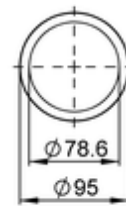

**C 100 004**

**71367**

● bolt or stud

○ hole

⊗ combination stud

⊗ air inlet

Article status	To Be Discontinued
GTIN/EAN	4054389105760
Bellow number	C 100 004
 kg	0,8 kg
	10002112
	

**OE Manufacturer/Part No.**