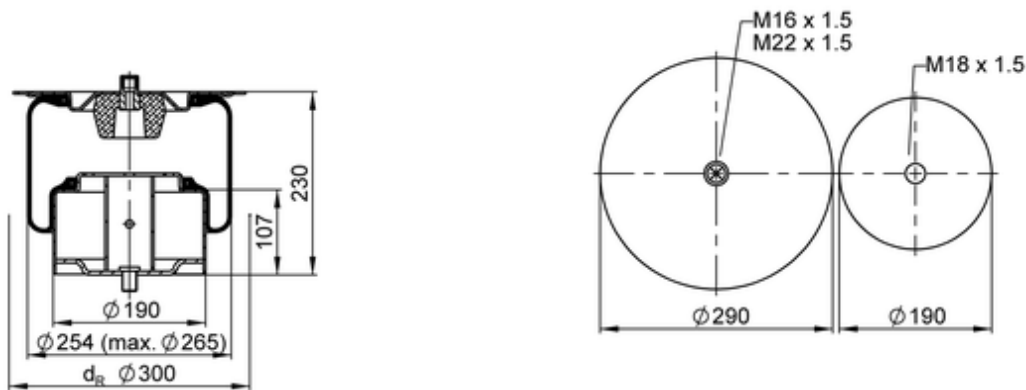

2 F 18-1

71783

● bolt or stud

○ hole

⊗ combination stud

⊗ air inlet

Article status	Normal
GTIN/EAN	4054389109928
Bellow number	2 F 18
 kg	7,7 kg
	10002481
	K022
	
	M16x1.5: max. 50 Nm
	M18x1.5: max. 80 Nm
	M22x1.5: max. 40 Nm