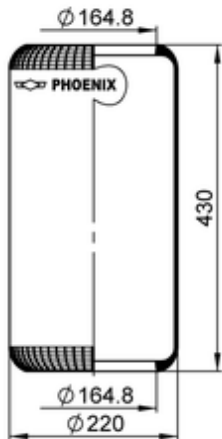

2 E 23

71269

● bolt or stud

○ hole

⊗ combination stud

⊗ air inlet

Article status	On Request
GTIN/EAN	4054389104787
Bellow number	2 E 23
 kg	1,9 kg
	10002027
	

OE Manufacturer/Part No.

Manufacturer	Original Part No.	Model
Cardi	58050315	
Scania	411622	
Dennis	656 298/2	
Pegaso	794686	5231
Pegaso	795097	5231

Scania	411623	BR 116
Scania	411623	CR76 VA
LAG		E 180 Z
LAG		EOS
LAG		Galaxy
Scania	411623	K 112 DR
Scania	411623	K 112 OR
Scania	411623	K 112 TR
Scania	411623	K 113 T
Scania	411623	K 113 TLA
Scania	411623	K 82-112
Scania	411623	K 93 / K113
Scania	411623	L 113
Scania	411623	L 113 CLD
Scania	411623	L 92 / K 112
Scania	411623	L 92 / K 113
Scania	411623	N 113 C
LAG		Panoramic
Dennis	656 289/2	Trident