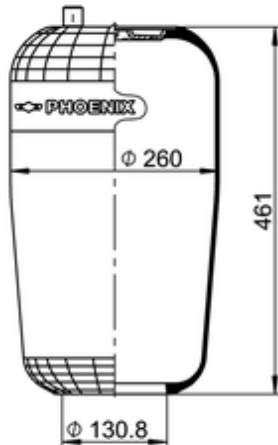

1 KF 24-2 NP

72615

● bolt or stud

○ hole

⊗ combination stud

⊗ air inlet

Article status	Not Available
GTIN/EAN	4054389118241
Bellow number	1 KF 24
 kg	3 kg
	10002934
	K021
	M16x1.5: max. 25 Nm
	M24x1.5: max. 100 Nm