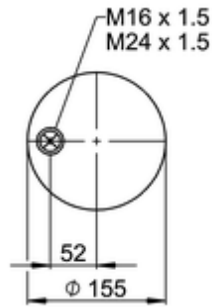

1 KF 24-2 NP

72615

● bolt or stud

○ hole

⊗ combination stud

⊗ air inlet

Article status	Not Available
GTIN/EAN	4054389118241
Bellow number	1 KF 24
 kg	3 kg
	10002934
	K021
	M16x1.5: max. 25 Nm
	M24x1.5: max. 100 Nm