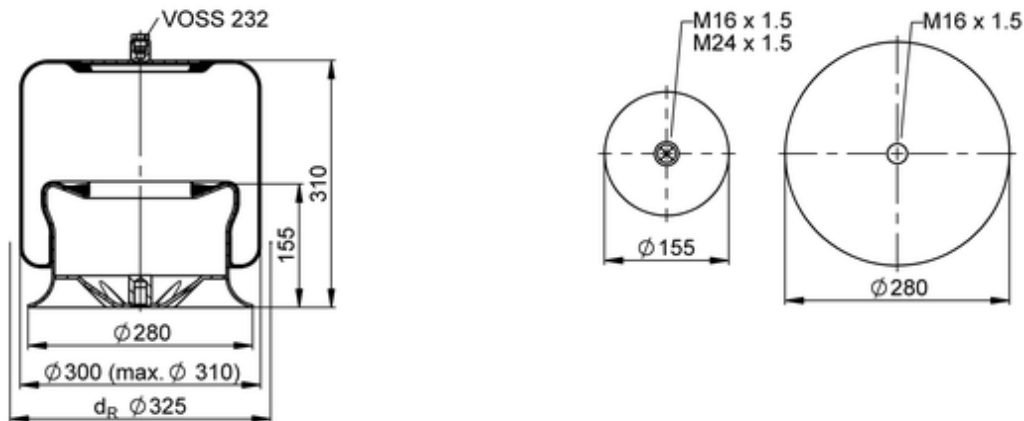

1 KF 24-21

72616

● bolt or stud      ○ hole      ⊗ combination stud      ⊗ air inlet

Article status	Normal
GTIN/EAN	4054389118258
Bellow number	1 KF 24
 kg	7,4 kg
	10002935
	K021
	
	M16x1.5: max. 130 Nm
	M24x1.5: max. 100 Nm