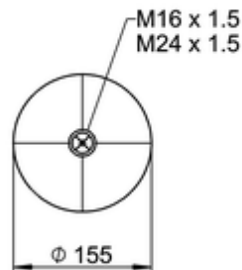

1 KF 24-1 NP

72614

● bolt or stud

○ hole

⊗ combination stud

⊗ air inlet

Article status	Not Available
GTIN/EAN	4054389118234
Bellow number	1 KF 24
 kg	2,5 kg
	10002933
	K021
	M16x1.5: max. 25 Nm
	M24x1.5: max. 100 Nm