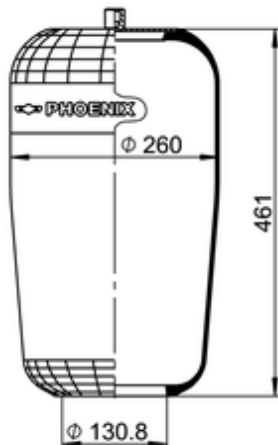

1 KF 24-1 NP

72614

● bolt or stud

○ hole

⊗ combination stud

⊗ air inlet

Article status	Not Available
GTIN/EAN	4054389118234
Bellow number	1 KF 24
 kg	2,5 kg
	10002933
	K021
	M16x1.5: max. 25 Nm
	M24x1.5: max. 100 Nm