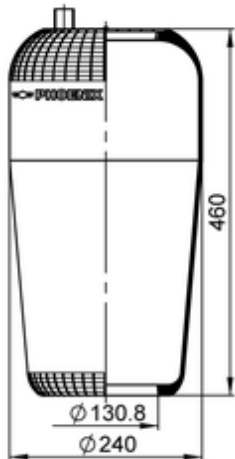

1 KF 21-1 NP

71533

● bolt or stud

○ hole

⊗ combination stud

⊗ air inlet

Article status	Not Available
GTIN/EAN	4054389107429
Bellow number	1 KF 21
 kg	2,8 kg
	10002265
	K021
	M16x1.5: max. 25 Nm
	M24x1.5: max. 100 Nm