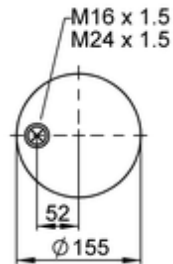

1 KF 21-1 NP

71533

● bolt or stud

○ hole

⊗ combination stud

⊗ air inlet

Article status	Not Available
GTIN/EAN	4054389107429
Bellow number	1 KF 21
 kg	2,8 kg
	10002265
	K021
	M16x1.5: max. 25 Nm
	M24x1.5: max. 100 Nm