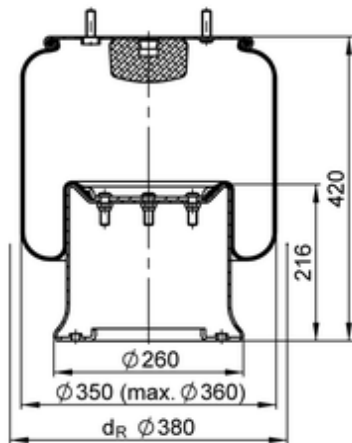

1 D 28 D-2

71587

● bolt or stud

○ hole

⊗ combination stud

⊗ air inlet

Article status	Normal
GTIN/EAN	4054389107962
Bellow number	1 D 28 D
 kg	14,5 kg
	10002311
	K002
	
	M12: max. 70 Nm
	M22x1.5: max. 20 Nm

OE Manufacturer/Part No.

Manufacturer	Original Part No.	Model
--------------	-------------------	-------

Hendrickson	507 782
Weweler	US 96681
Meritor	2122 2673