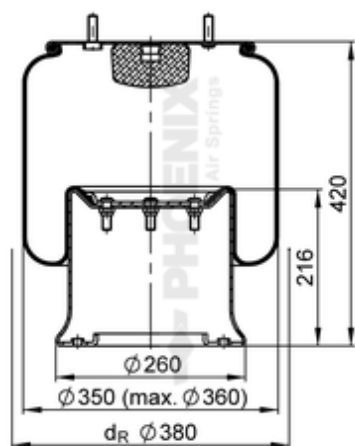

1 D 28 D-2

71587

-  bolt or stud
-  hole
-  combination stud
-  air inlet

Article status	Normal
GTIN/EAN	4054389107962
Bellow number	1 D 28 D
 kg	14,5 kg
	10002311
	K002
	
	M12: max. 70 Nm
	M22x1.5: max. 20 Nm

OE Manufacturer/Part No.

Manufacturer	Original Part No.	Model
--------------	-------------------	-------

Hendrickson	507 782
Weweler	US 96681
Meritor	2122 2673