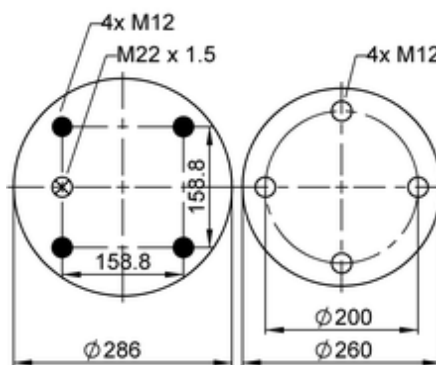

1 D 28 D-2

71587

-  bolt or stud
-  hole
-  combination stud
-  air inlet

Article status	Normal
GTIN/EAN	4054389107962
Bellow number	1 D 28 D
 kg	14,5 kg
	10002311
	K002
	
	M12: max. 70 Nm
	M22x1.5: max. 20 Nm