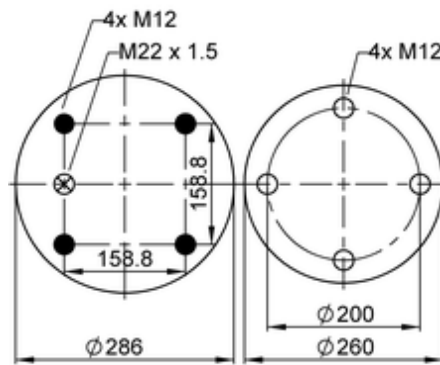

1 D 28 D-2

71587

● bolt or stud

○ hole

⊗ combination stud

⊗ air inlet

Article status	Normal
GTIN/EAN	4054389107962
Bellow number	1 D 28 D
 kg	14,5 kg
	10002311
	K002
	
	M12: max. 70 Nm
	M22x1.5: max. 20 Nm

OE Manufacturer/Part No.

Manufacturer	Original Part No.	Model
--------------	-------------------	-------

Hendrickson	507 782
Weweler	US 96681
Meritor	2122 2673