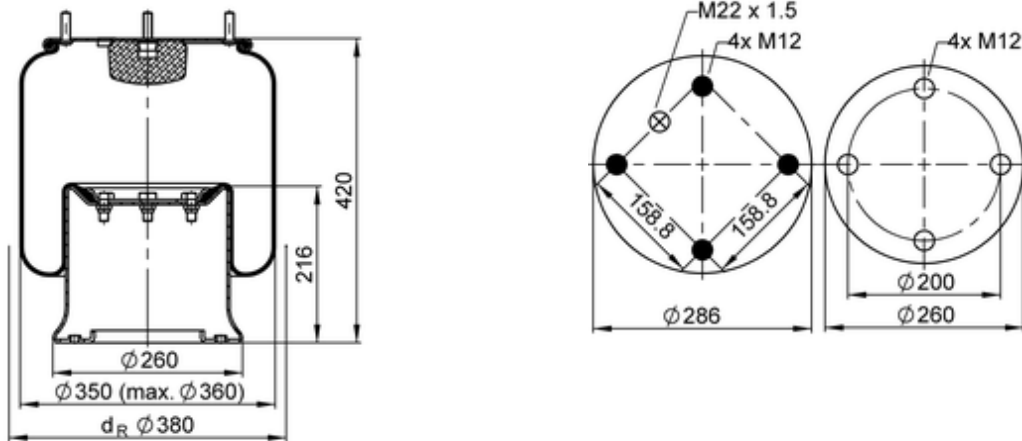

1 D 28 C-12

71347

● bolt or stud ○ hole ⊗ combination stud ⊗ air inlet

Article status	Normal
GTIN/EAN	4054389105562
Bellow number	1 D 28 C
 kg	13,7 kg
	10002095
	K002
	
	M12: max. 70 Nm
	M22x1.5: max. 20 Nm

OE Manufacturer/Part No.

Manufacturer	Original Part No.	Model
--------------	-------------------	-------

Fruehauf	UJB 0305-001	
SAMRO	H2500361	
Weweler	US 07380	
SAF - Holland	2926	
Scania	1873856	
Meritor	2122 1349	
Weweler	YP07380F	
SAF - Holland	03229002400	
SAF - Holland	3.229.0024.00	2926