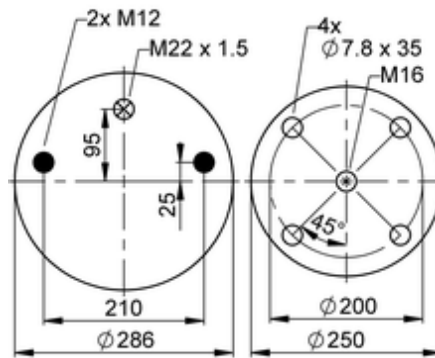

1 D 28 B-11

72636

● bolt or stud

○ hole

⊗ combination stud

⊗ air inlet

Article status	Normal
GTIN/EAN	4054389118456
Bellow number	1 D 28 B
 kg	10,7 kg
	10002946
	
	M12: max. 70 Nm
	M16: max. 130 Nm
	M22x1.5: max. 20 Nm

OE Manufacturer/Part No.

Manufacturer	Original Part No.	Model
--------------	-------------------	-------

SAF - Holland	2923VK	
SAF - Holland	2924V	
Scania	1873863	
Scania	1723276	
SAF - Holland	03229002800	
SAF - Holland	03229004100	
Kögel	K6300123	
SAF - Holland	3.229.0028.00	2923 VK
SAF - Holland	3.229.0041.00	2924 V
Kögel	6300123	2924 V