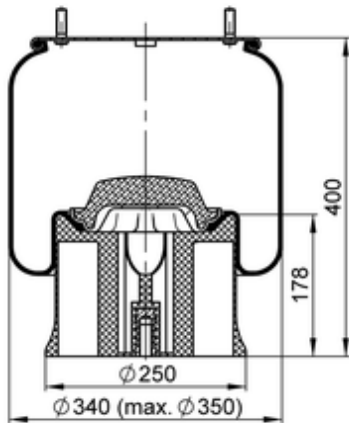

1 D 28 B-11

72636

● bolt or stud

○ hole

⊗ combination stud

⊗ air inlet

Article status	Normal
GTIN/EAN	4054389118456
Bellow number	1 D 28 B
 kg	10,7 kg
	10002946
	
	M12: max. 70 Nm
	M16: max. 130 Nm
	M22x1.5: max. 20 Nm

OE Manufacturer/Part No.

Manufacturer	Original Part No.	Model
--------------	-------------------	-------

SAF - Holland	2923VK	
SAF - Holland	2924V	
Scania	1873863	
Scania	1723276	
SAF - Holland	03229002800	
SAF - Holland	03229004100	
Kögel	K6300123	
SAF - Holland	3.229.0028.00	2923 VK
SAF - Holland	3.229.0041.00	2924 V
Kögel	6300123	2924 V