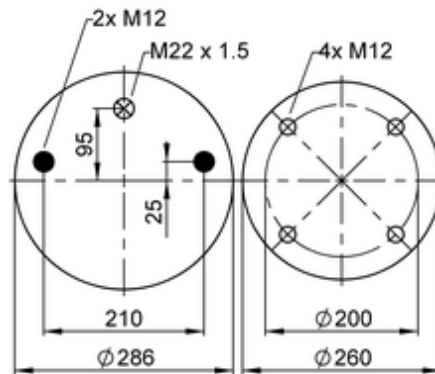

1 D 28 B-10

71553

● bolt or stud      ○ hole      ⊗ combination stud      ⊗ air inlet

Article status	Normal
GTIN/EAN	4054389107627
Bellow number	1 D 28 B
 kg	13,3 kg
	10002282
	K001
	
	M12: max. 70 Nm
	M22x1.5: max. 20 Nm

OE Manufacturer/Part No.

Manufacturer	Original Part No.	Model
--------------	-------------------	-------

SAF - Holland	2923V	
Scania	1723280	
SAF - Holland	3.229.2131.00	2923 V
SAF - Holland	3.229.0031.00	2923 V
SAF - Holland	3.229.2231.00	2923 V
SAF - Holland	3.229.2431.00	2923 V
Schmitz	751 082	2923V