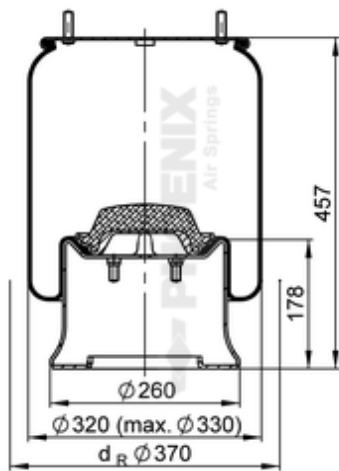

1 D 28 B-10

71553

● bolt or stud      ○ hole      ⊗ combination stud      ⊗ air inlet

Article status	Normal
GTIN/EAN	4054389107627
Bellow number	1 D 28 B
 kg	13,3 kg
	10002282
	K001
	
	M12: max. 70 Nm
	M22x1.5: max. 20 Nm

OE Manufacturer/Part No.

Manufacturer	Original Part No.	Model
--------------	-------------------	-------

SAF - Holland	2923V	
Scania	1723280	
SAF - Holland	3.229.2131.00	2923 V
SAF - Holland	3.229.0031.00	2923 V
SAF - Holland	3.229.2231.00	2923 V
SAF - Holland	3.229.2431.00	2923 V
Schmitz	751 082	2923V