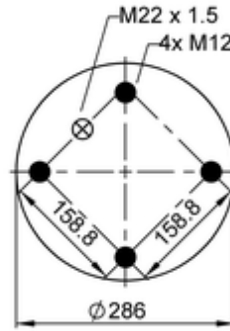

1 D 28 A-5 NP

71364

● bolt or stud

○ hole

⊗ combination stud

⊗ air inlet

Article status	Not Available
GTIN/EAN	4054389105739
Bellow number	1 D 28 A
 kg	4,8 kg
	10002109
	K002
	M12: max. 70 Nm
	M22x1.5: max. 20 Nm