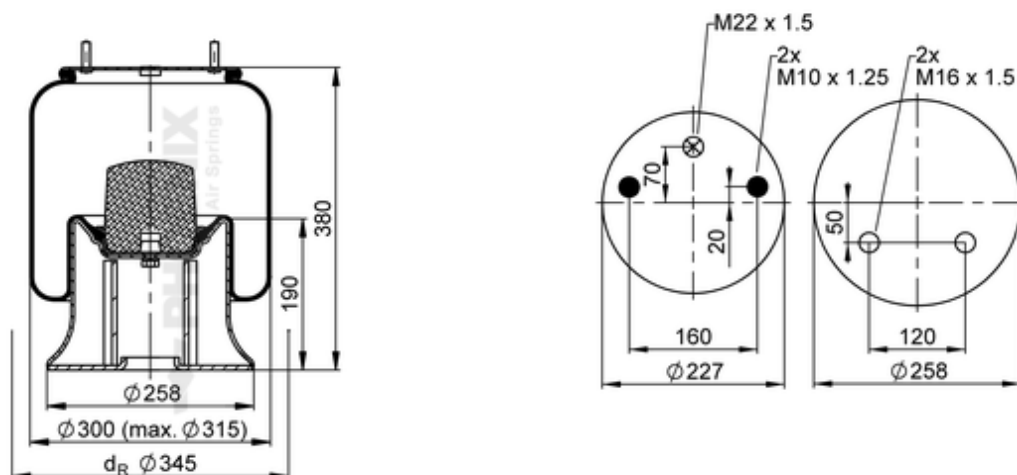

1 D 23 E-3

71373

● bolt or stud      ○ hole      ⊗ combination stud      ⊗ air inlet

Article status	Normal
GTIN/EAN	4054389105821
Bellow number	1 D 23 E
 kg	13,2 kg
	10002118
	
	M10x1.25: max. 35 Nm
	M16x1.5: max. 80 Nm
	M22x1.5: max. 20 Nm

OE Manufacturer/Part No.

Manufacturer	Original Part No.	Model
--------------	-------------------	-------

Zorzi	1006551
Omar	11808
Cardi	58050900